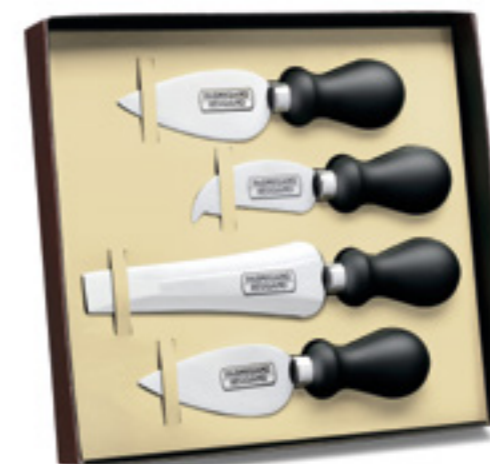

cod. PR561 **CONFEZIONE GRANDE**

Professional set with 4 knives